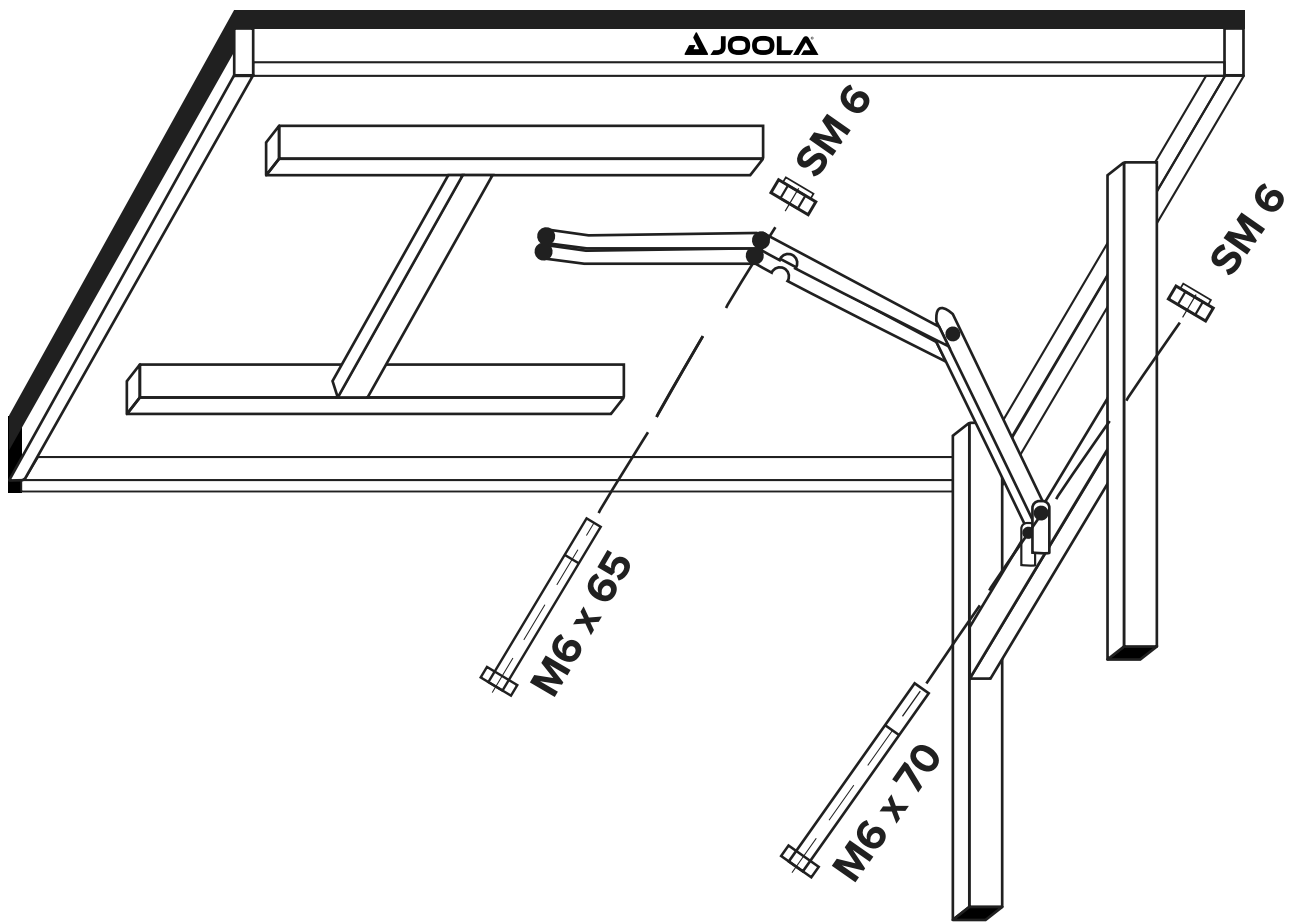

## Aufbauanleitung / Installation instructions

### JOOLA 2000-S

Art. 11400 JOOLA 2000-S blau / blue  
Art. 11324 JOOLA 2000-S grün / green

01.07.2020

**JOOLA Tischtennis GmbH**  
Wiesenstr. 13  
D-76877 Siebeldingen  
Tel.: ++49 - 63 45 - 95 47 - 0  
Fax: ++49 - 63 45 - 95 47 - 11  
email: [info@joola.de](mailto:info@joola.de)  
[www.joola.com](http://www.joola.com)

1

2

**M6 x 65**

**4x**

**M6 x 70**

**4x**

**SM 6**

**8x**