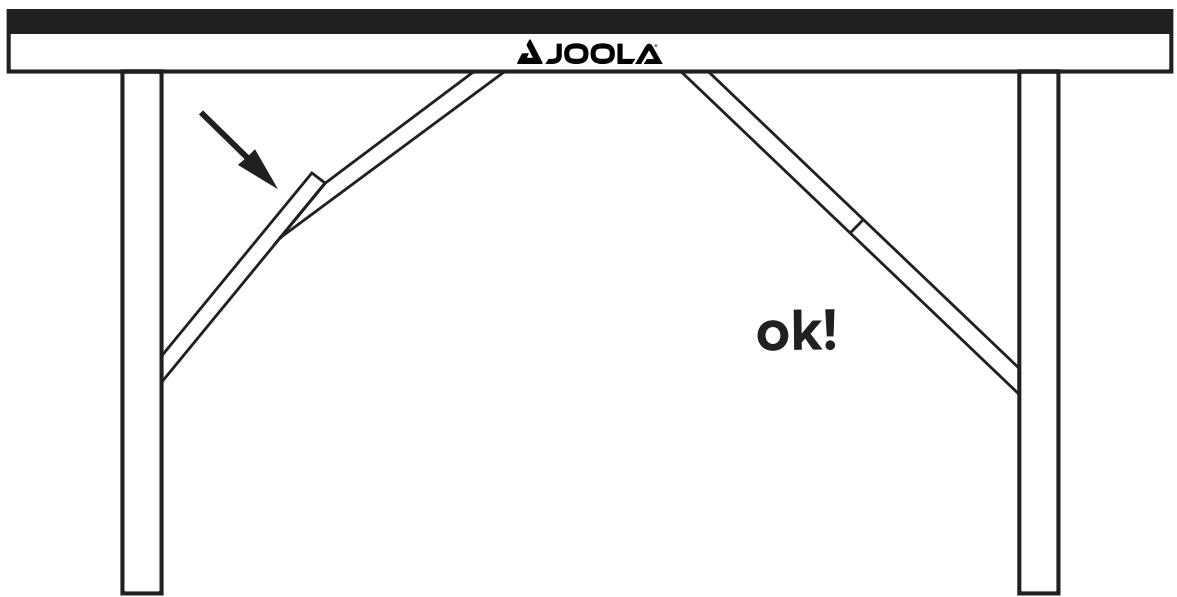

### JOOLA 2000-S

Art. 11400 JOOLA 2000-S blau / blue  
Art. 11324 JOOLA 2000-S grün / green

01.07.2020

**JOOLA Tischtennis GmbH**  
Wiesenstr. 13  
D-76877 Siebeldingen  
Tel.: ++49 - 63 45 - 95 47 - 0  
Fax: ++49 - 63 45 - 95 47 - 11  
email: [info@joola.de](mailto:info@joola.de)  
[www.joola.com](http://www.joola.com)

1

2

**M6 x 65**

**4x**

**M6 x 70**

**4x**

**SM 6**

**8x**